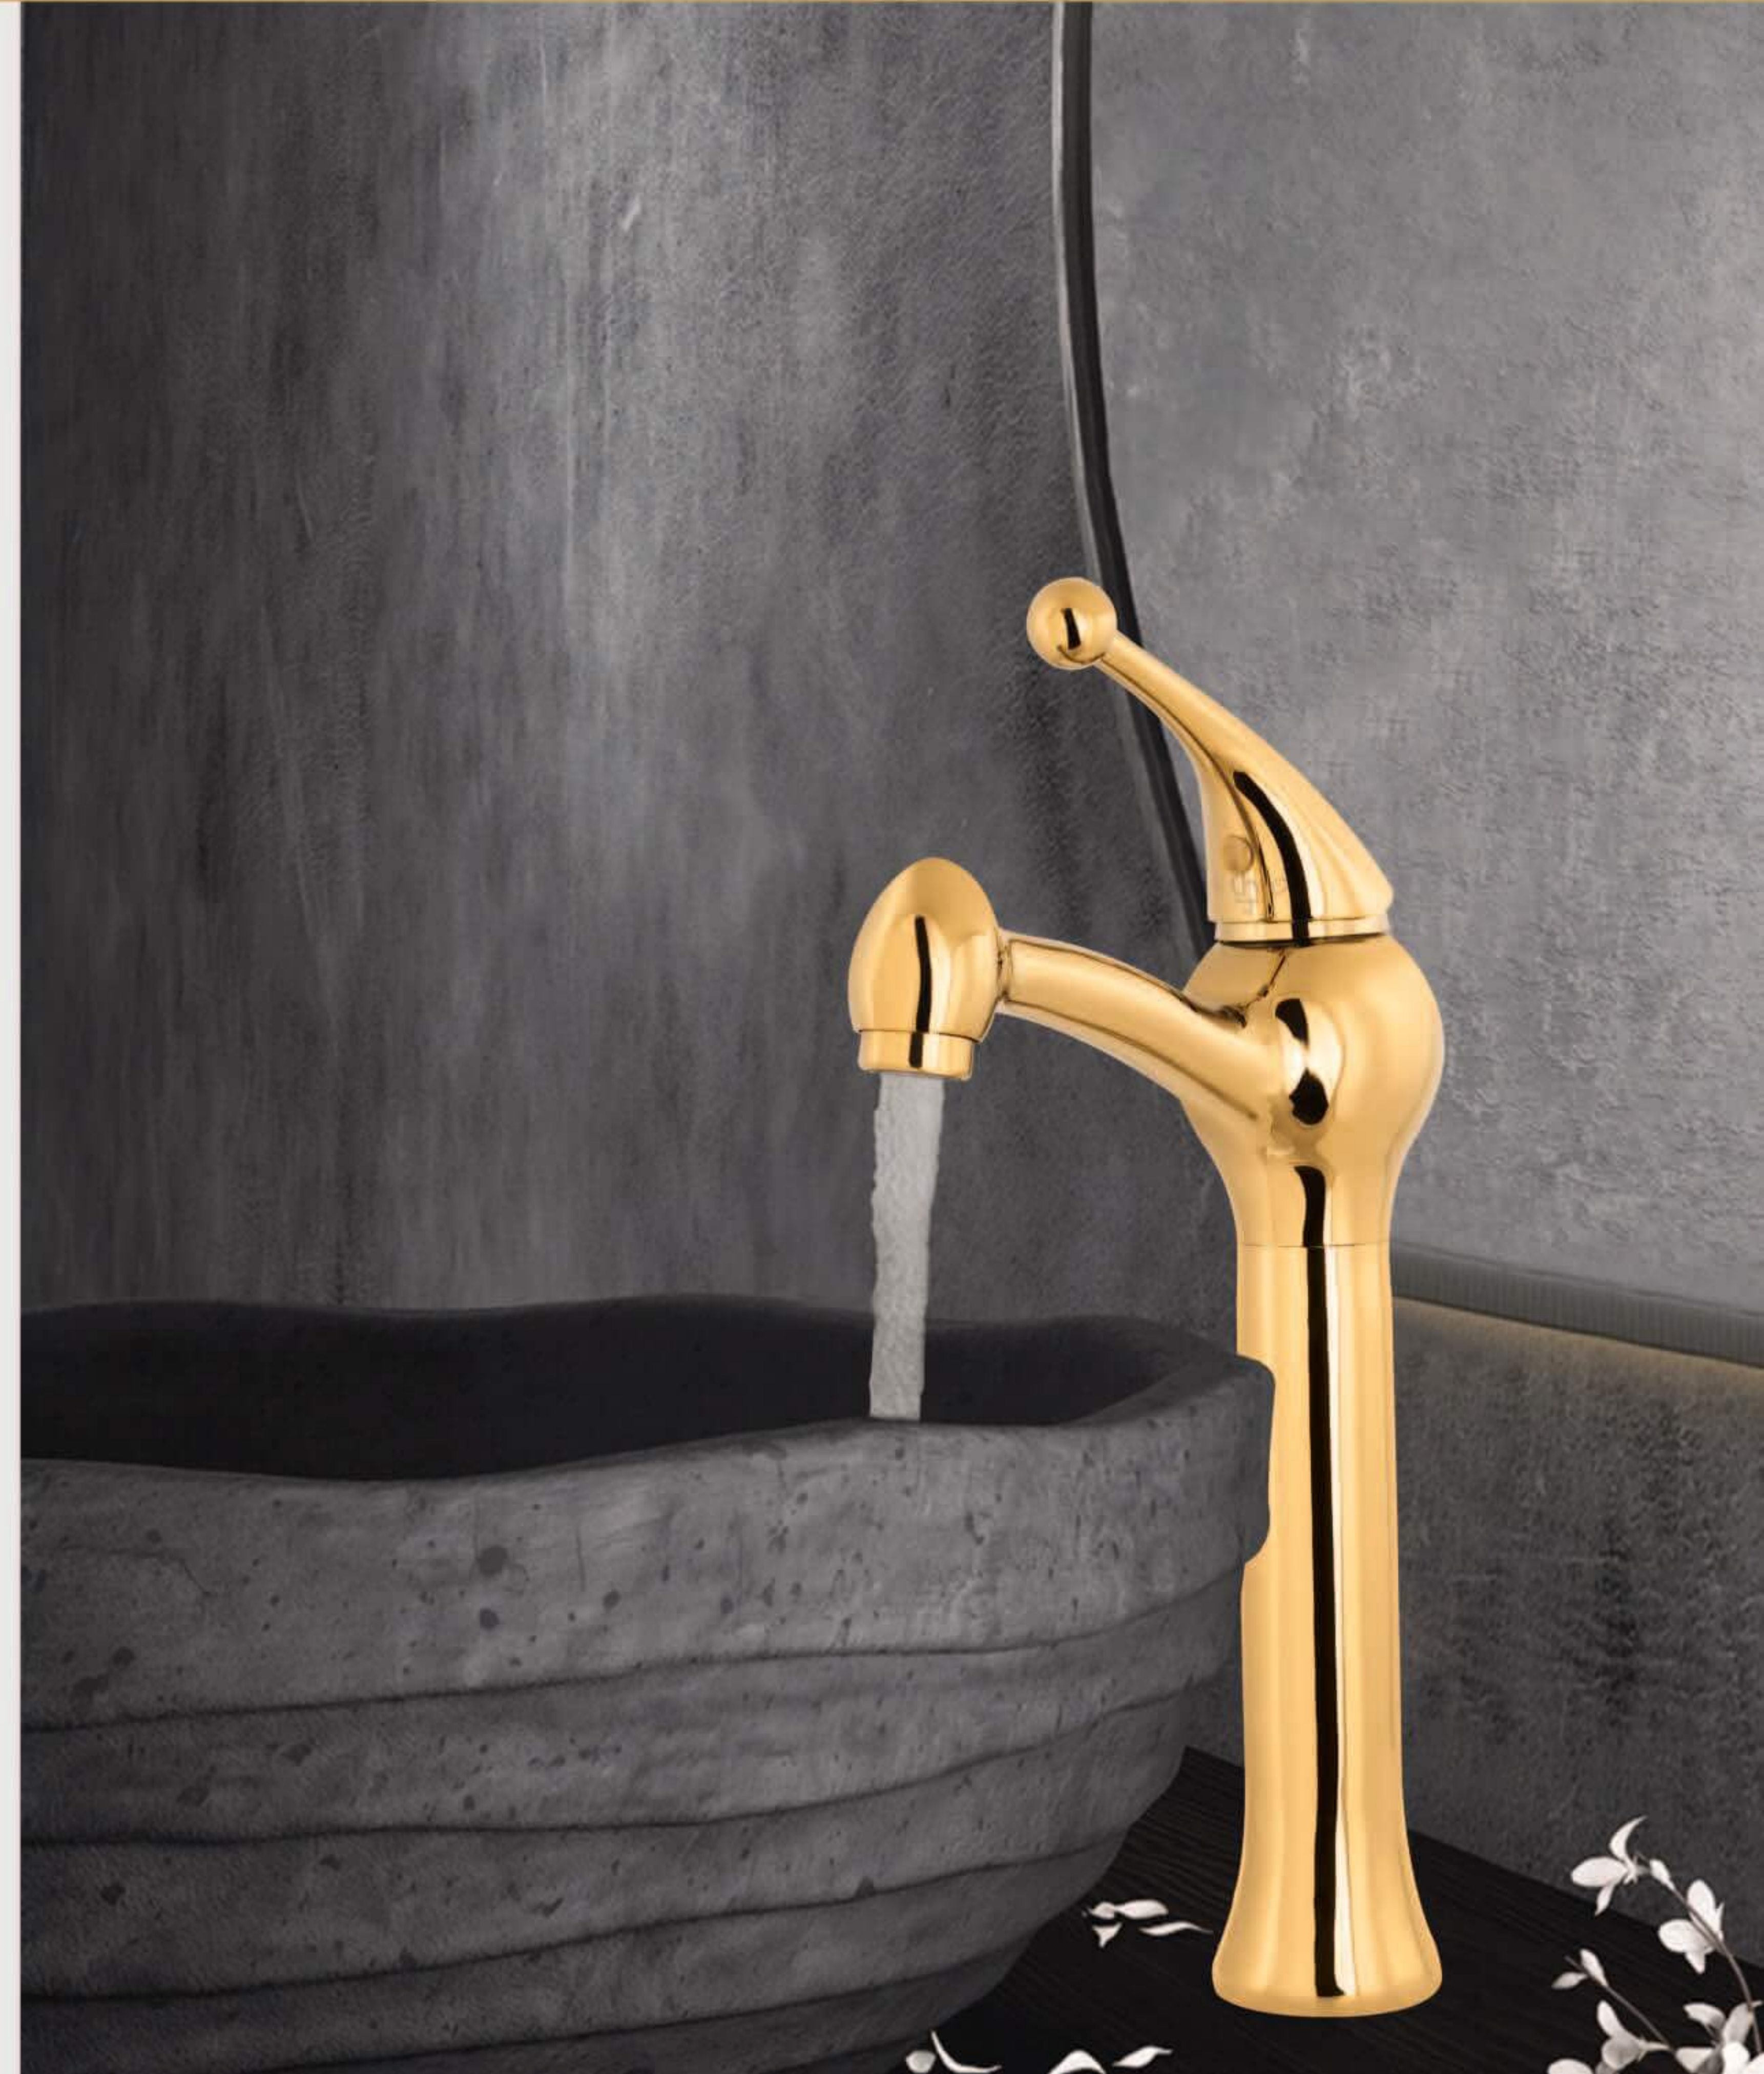

Sink Mixer
 ظرفشویی اهرمی

Toilet Mixer
 توالت اهرمی

Basin Mixer
 روشویی اهرمی

Sky اسکای
 سفید طلا

Bath Mixer
 دوشن اهرمی

Sink Mixer
 ظرفشویی اهرمی

Toilet Mixer
 توالت اهرمی

Basin Mixer
 روشویی اهرمی